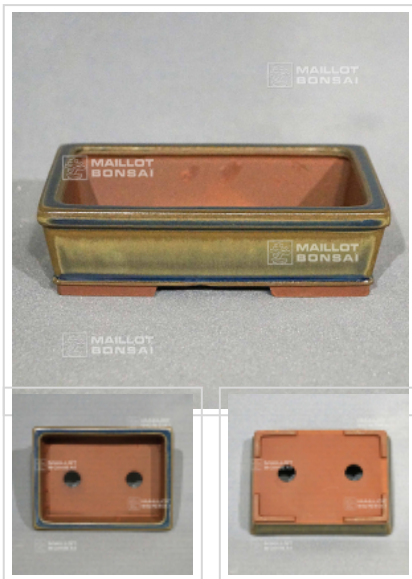

Poterie rectangulaire 11240

› Poteries

ref. 11240

38,00€

[\[+\] Voir sur le site](#)

Description

Dimensions extérieures: 130*100*35 mm.

Dimensions intérieures : 115*95*25 mm. Coloris vert nuancé. Voici des pots, mais pas n'importe quels pots. Bonne qualité, nombreux orifices de drainages, grès non gélif, cuisson à haute température. Fabrication artisanale et soignée a Nagoya Yokaiichi Japon.