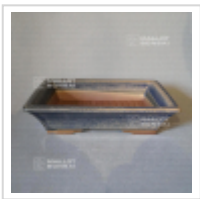

## Poterie rectangulaire 11238

› Bonsai pots

ref. 11238

**55,00€**

[\[+\] Show on the website](#)

### Description

Dimensions extérieures: 170\*132\*40 mm.

Dimensions intérieures : 145\*115\*30 mm. Coloris bleu nuancé. Voici des pots, mais pas n'importe quels pots. Bonne qualité, nombreux orifices de drainages, grès non gélif, cuisson à haute température. Fabrication artisanale et soignée a Nagoya Yokaiichi Japon.