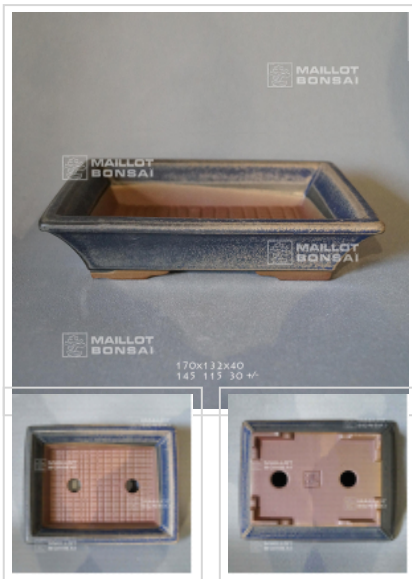

## Poterie rectangulaire 11238

› Bonsai pots

ref. 11238

**55,00€**

[\[+\] Show on the website](#)

### Description

Dimensions extérieures: 170\*132\*40 mm.

Dimensions intérieures : 145\*115\*30 mm. Coloris bleu nuancé. Voici des pots, mais pas n'importe quels pots. Bonne qualité, nombreux orifices de drainages, grès non gélif, cuisson à haute température. Fabrication artisanale et soignée a Nagoya Yokaiichi Japon.