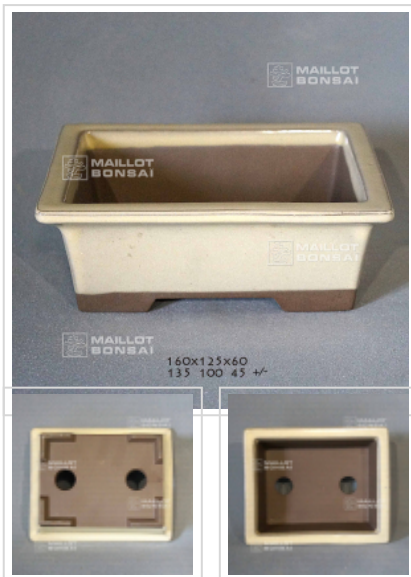

Poterie rectangulaire 11234

› Bonsai pots

ref. 11234

22,00€

[\[+\] Show on the website](#)

Description

Dimensions extérieures: 160*125*60 mm.

Dimensions intérieures : 135*100*45 mm. Coloris ivoire. Voici des pots, mais pas n'importe quels pots. Bonne qualité, nombreux orifices de drainages, grès non gélif, cuisson à haute température. Fabrication artisanale et soignée a Nagoya Yokaiichi Japon.