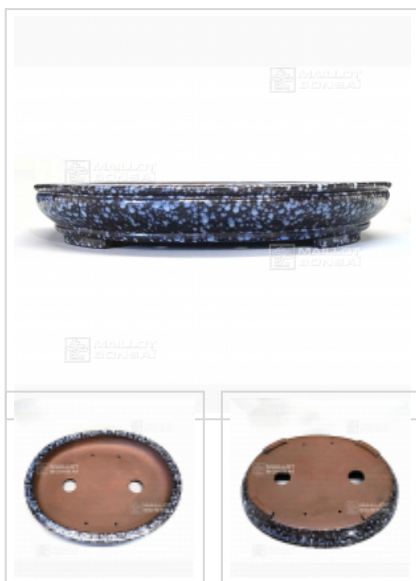

Poterie leopard bleu 380*310-60

› Poteries › Ovales

ref. 11110

110,00€

[\[+\] Voir sur le site](#)

Description

Dimensions extérieures : 380*310*60 mm

Dimensions intérieures : 345*270*40 mm

Deux gros orifices de drainages assureront l'écoulement de l'eau d'arrosage, 4 petits trous permettront de fixer aisément l'arbre a son pot. Fabrication artisanale en CHINE A Yixing de qualité en grés non gélif cuisson 1200 °. Nouvelle collection très originale du Maitre potier. Son émail tacheté de nuances de bleu foncé a bleu clair donne un caractère original et novateur.