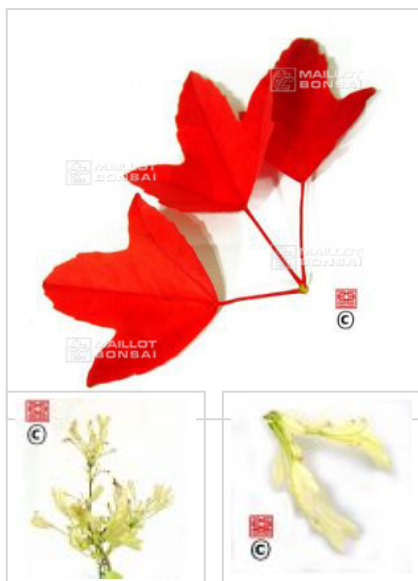

Wako nishiki

› Erables japonais › *Acer buergerianum*

ref. 1100

1.5 litres	45,00€
3 litres	45,00€
4 litres	55,00€
7.5 litres	125,00€

[+] [Voir sur le site](#)

Description

Feuillage de printemps rose devenant jaune vert presque blanc selon luminosité. En été vert nuancé de blanc et rouge orangé en automne. De part sa coloration blanche cette variété est délicate en culture, à protéger du vent et du soleil.

Fiche technique

<i>Espèce</i>	Acer buergerianum
<i>Variété</i>	Wako nishiki
<i>Couleur des feuilles</i>	Roses
<i>Forme des feuilles</i>	Linéaires
<i>Hauteur adulte</i>	Inférieur à 2 mètres
<i>Port</i>	Naturel
<i>Exposition</i>	Soleil