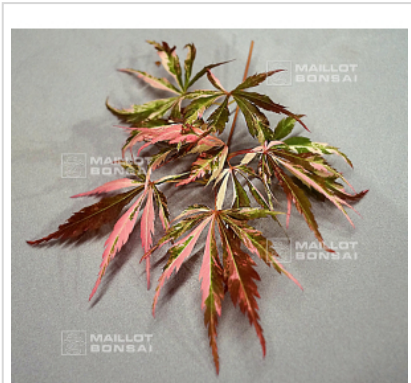

Lileeane's jewel

Acer palmatum lileeane's jewel

ref. 10352 

1.5 litres	45,00€
10 litres	110,00€
14 litres	240,00€
3 litres	55,00€

[\[+\] Show on the website](#)

Description

Feuillage lacinié rose thyrien panaché de brun et de blanc au printemps et sur les jeunes pousses estivales. Feuillage devenant rouge orangé en automne. Variété encore très rare en culture mais un des plus beaux panaché de dissectum.

La particularité de lileeane's jewel est de présenter sur le même arbre aussi bien des feuilles entièrement blanche que d'autres complètement roses et d'autres encore brun violacé mais aussi des feuilles avec tous ces coloris.

Si vous placez cette variété à l'ombre les teintes seront moins intenses aussi je vous conseille la pleine lumière et même le plein soleil ainsi vous pourrez profiter pleinement de la beauté de cette variété.

Technical description

<i>Species</i>	Japanese Maples
<i>Variety</i>	Acer palmatum lileeane's jewel
<i>Leaf colour</i>	Variegated leaves
<i>Leaf shape</i>	Dissectum
<i>Adult height</i>	Less than 2 meters
<i>Shape</i>	Natural
<i>Exposure</i>	Sun