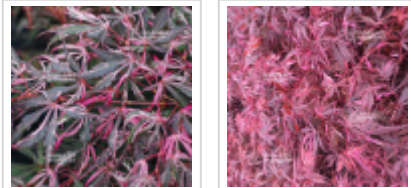

Lileeane's jewel

Acer palmatum lileeane's jewel

ref. 10352 

1.5 litres	45,00€
10 litres	110,00€
14 litres	240,00€
3 litres	55,00€

[\[+\] Show on the website](#)

Description

Feuillage lacinié rose thyrien panaché de brun et de blanc au printemps et sur les jeunes pousses estivales. Feuillage devenant rouge orangé en automne. Variété encore très rare en culture mais un des plus beaux panaché de dissectum.

La particularité de lileeane's jewel est de présenter sur le même arbre aussi bien des feuilles entièrement blanche que d'autres complètement roses et d'autres encore brun violacé mais aussi des feuilles avec tous ces coloris.

Si vous placez cette variété à l'ombre les teintes seront moins intenses aussi je vous conseille la pleine lumière et même le plein soleil ainsi vous pourrez profiter pleinement de la beauté de cette variété.