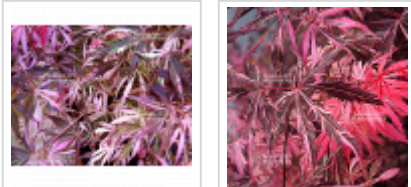

Lileeane's jewel

Acer palmatum lileeane's jewel

ref. 10352 

1.5 litres	45,00€
10 litres	110,00€
14 litres	240,00€
3 litres	55,00€

[\[+\] Show on the website](#)

Description

Feuillage lacinié rose thyrien panaché de brun et de blanc au printemps et sur les jeunes pousses estivales. Feuillage devenant rouge orangé en automne. Variété encore très rare en culture mais un des plus beaux panaché de dissectum.

La particularité de lileeane's jewel est de présenter sur le même arbre aussi bien des feuilles entièrement blanche que d'autres complètement roses et d'autres encore brun violacé mais aussi des feuilles avec tous ces coloris.

Si vous placez cette variété à l'ombre les teintes seront moins intenses aussi je vous conseille la pleine lumière et même le plein soleil ainsi vous pourrez profiter pleinement de la beauté de cette variété.